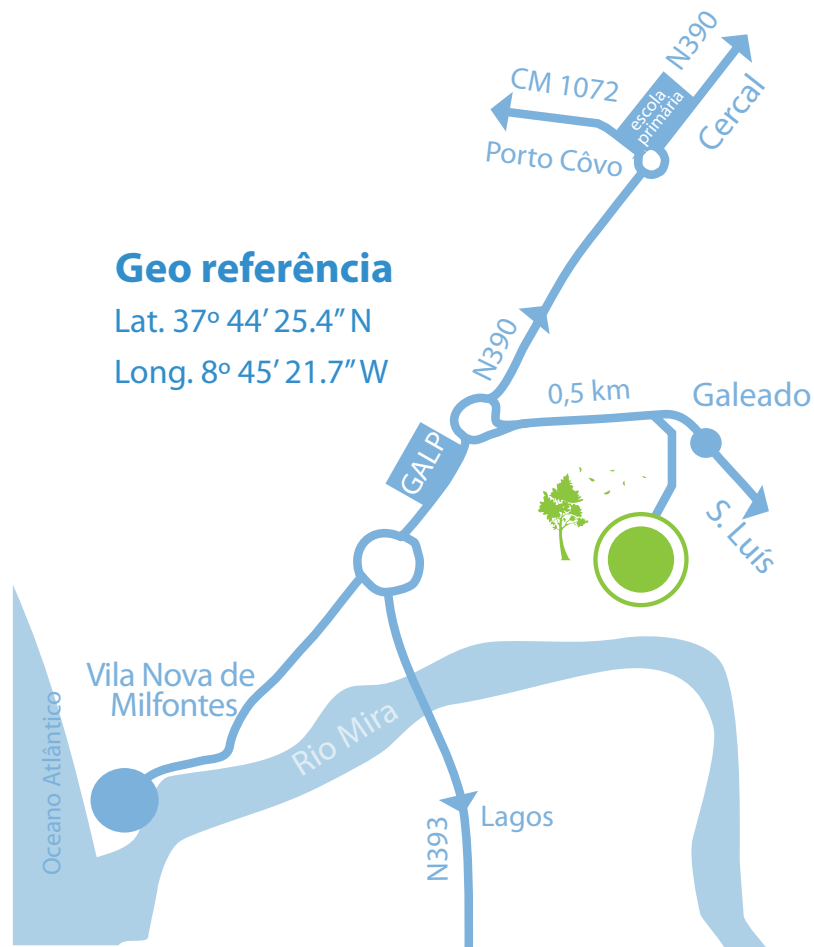

**Geo referência**

Lat. 37° 44' 25.4" N  
Long. 8° 45' 21.7" W

Se tiver alguma dúvida não hesite em contactar-nos para o 283 998 556 ou para o 96 369 76 80. Obrigado pela sua preferência!